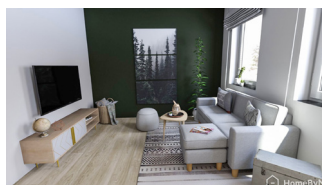

Alle aktuellen Infos auf Ihr Smartphone: